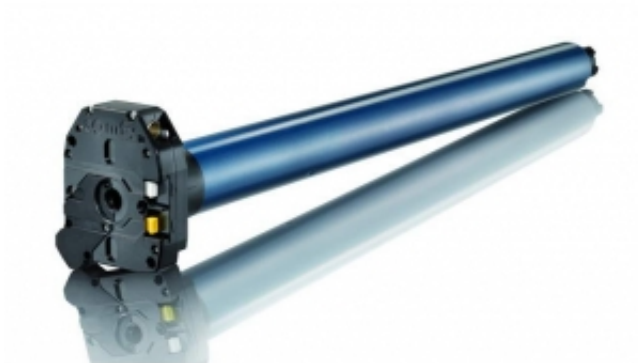

Link do produktu: <https://silnikidorolet.eu/silnik-somfy-lt-50-jet-1017-nhk-rts-2-p-535.html>

Silnik Somfy LT 50 Jet 10/17 NHK RTS 2

Cena brutto	1 121,00 zł
Cena netto	911,38 zł
Dostępność	Na zamówienie
Czas wysyłki	30 dni
Numer katalogowy	1037030
Kod producenta	1037030

Opis produktu