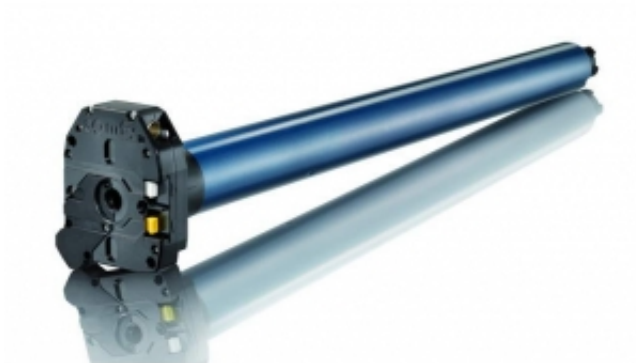

Link do produktu: <https://silnikidorolet.eu/silnik-somfy-lt-50-meteor-2017-nhk-rts-2-p-536.html>

Silnik Somfy LT 50 Meteor 20/17 NHK RTS 2

Cena brutto	1 489,00 zł
-------------	--------------------

Cena netto	1 210,57 zł
------------	--------------------