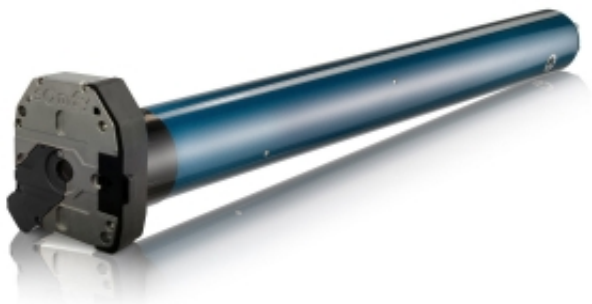

Link do produktu: <https://silnikidorolet.eu/silnik-somfy-lt-60-titan-10012-nhk-p-542.html>

Silnik Somfy LT 60 Titan 100/12 NHK

Cena brutto	2 071,00 zł
Cena netto	1 683,74 zł
Dostępność	Na zamówienie
Czas wysyłki	30 dni
Numer katalogowy	1166010
Kod producenta	1166010
Moc	350 W
Ø(Fi) rury nawojowej	Ø(Fi) 70 mm
Moment obrotowy	100 Nm
Prędkość	12 obr./min
Sterowanie	Przewodowe
Długość	b/d
Średnica korpusu silnika	60 mm
Pobór prądu	b/d
Krańcówka	Mechaniczna
ilość cykli	S2 4 min
Stopień ochrony	IP 44
Dedykowany do	rolet zewnętrznych
Dodatkowe informacje	Umożliwiają zmotoryzowanie ciężkich rolet i innych urządzeń tech
Ręczny ruch awaryjny	tak
Zasilanie	230V/50Hz

Opis produktu