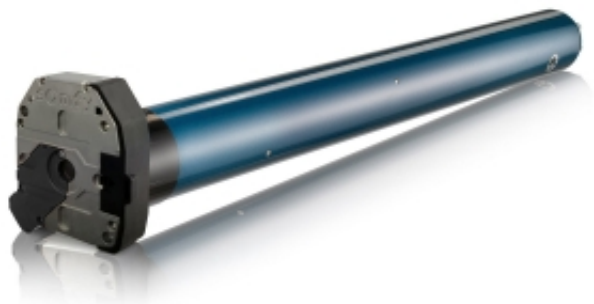

Link do produktu: <https://silnikidorolet.eu/silnik-somfy-lt-60-titan-10012-nhk-p-542.html>

Silnik Somfy LT 60 Titan 100/12 NHK

Cena brutto	2 071,00 zł
Cena netto	1 683,74 zł
Dostępność	Na zamówienie
Czas wysyłki	30 dni
Numer katalogowy	1166010
Kod producenta	1166010
Moc	350 W
Ø(Fi) rury nawojowej	Ø(Fi) 70 mm
Moment obrotowy	100 Nm
Prędkość	12 obr./min
Sterowanie	Przewodowe
Długość	b/d
Średnica korpusu silnika	60 mm
Pobór prądu	b/d
Krańcówka	Mechaniczna
ilość cykli	S2 4 min
Stopień ochrony	IP 44
Dedykowany do	rolet zewnętrznych
Dodatkowe informacje	Umożliwiają zmotoryzowanie ciężkich rolet i innych urządzeń tech
Ręczny ruch awaryjny	tak
Zasilanie	230V/50Hz

Opis produktu