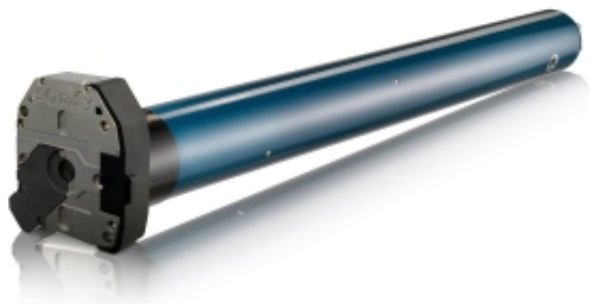

Link do produktu: <https://silnikidorolet.eu/silnik-somfy-lt-60-titan-10012-nhk-p-542.html>

## Silnik Somfy LT 60 Titan 100/12 NHK

Cena brutto	<b>2 071,00 zł</b>
Cena netto	<b>1 683,74 zł</b>
Dostępność	<b>Na zamówienie</b>
Czas wysyłki	<b>30 dni</b>
Numer katalogowy	<b>1166010</b>
Kod producenta	<b>1166010</b>
Moc	<b>350 W</b>
Ø(Fi) rury nawojowej	<b>Ø(Fi) 70 mm</b>
Moment obrotowy	<b>100 Nm</b>
Prędkość	<b>12 obr./min</b>
Sterowanie	<b>Przewodowe</b>
Długość	<b>b/d</b>
Średnica korpusu silnika	<b>60 mm</b>
Pobór prądu	<b>b/d</b>
Krańcówka	<b>Mechaniczna</b>
ilość cykli	<b>S2 4 min</b>
Stopień ochrony	<b>IP 44</b>
Dedykowany do	<b>rolet zewnętrznych</b>
Dodatkowe informacje	<b>Umożliwiają zmotoryzowanie ciężkich rolet i innych urządzeń tech</b>
Ręczny ruch awaryjny	<b>tak</b>
Zasilanie	<b>230V/50Hz</b>