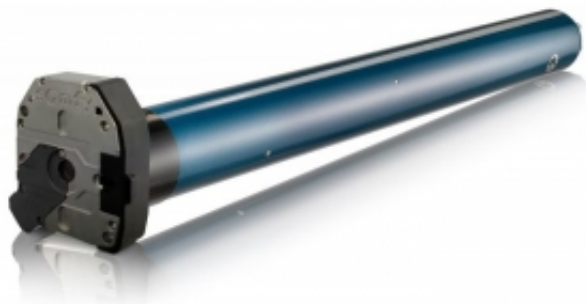

Link do produktu: <https://silnikidorolet.eu/silnik-somfy-lt-60-vega-6012-nhk-p-540.html>

Silnik Somfy LT 60 Vega 60/12 NHK

Cena brutto	1 461,00 zł
Cena netto	1 187,80 zł
Dostępność	Niedostępny
Numer katalogowy	1162010
Kod producenta	1162010

Opis produktu