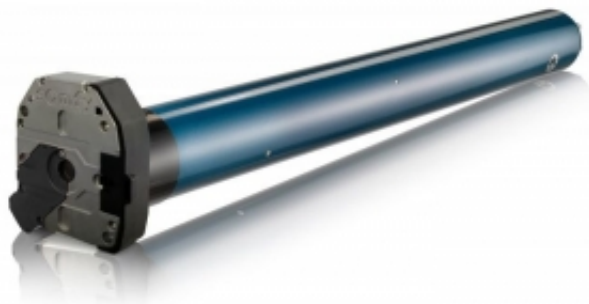

Link do produktu: <https://silnikidorolet.eu/silnik-somfy-lt-60-vega-6012-nhk-p-540.html>

Silnik Somfy LT 60 Vega 60/12 NHK

Cena brutto	1 461,00 zł
Cena netto	1 187,80 zł
Dostępność	Niedostępny
Numer katalogowy	1162010
Kod producenta	1162010

Opis produktu