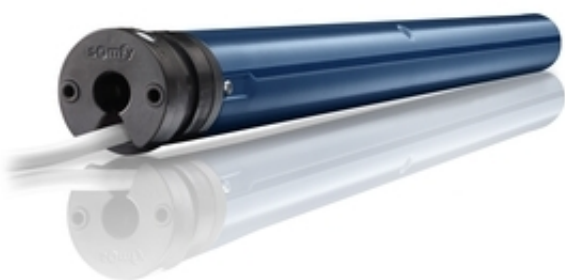

Link do produktu: <https://silnikidorolet.eu/silnik-somfy-sonesse-40-pa-330-vvf-2-5m-p-702.html>

Silnik Somfy Sonesse 40 PA 3/30 VVF 2,5m

Cena brutto	939,00 zł
Cena netto	763,41 zł
Dostępność	Na zamówienie
Czas wysyłki	30 dni
Numer katalogowy	1001548
Kod producenta	1001548