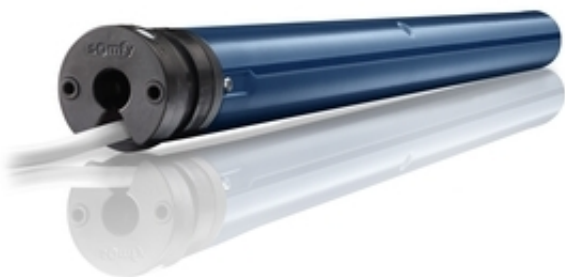

Link do produktu: <https://silnikidorolet.eu/silnik-somfy-sonesse-40-pa-620-vvf-2-5m-p-703.html>

## Silnik Somfy Sonesse 40 PA 6/20 VVF 2,5m

Cena brutto	<b>759,00 zł</b>
Cena netto	<b>617,07 zł</b>
Cena poprzednia	<b>859,00 zł</b>
Dostępność	<b>Dostępny</b>
Czas wysyłki	<b>3 dni</b>
Numer katalogowy	<b>1001549</b>
Kod producenta	<b>1001549</b>