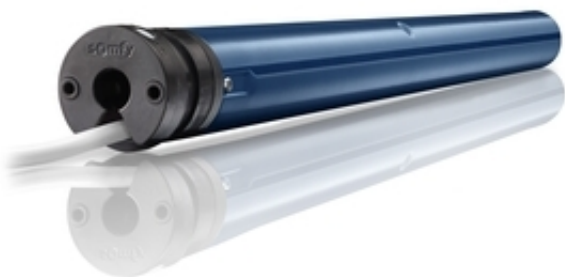

Link do produktu: <https://silnikidorolet.eu/silnik-somfy-sonesse-40-pa-620-vvf-2-5m-p-703.html>

Silnik Somfy Sonesse 40 PA 6/20 VVF 2,5m

Cena brutto	759,00 zł
Cena netto	617,07 zł
Cena poprzednia	859,00 zł
Dostępność	Dostępny
Czas wysyłki	3 dni
Numer katalogowy	1001549
Kod producenta	1001549