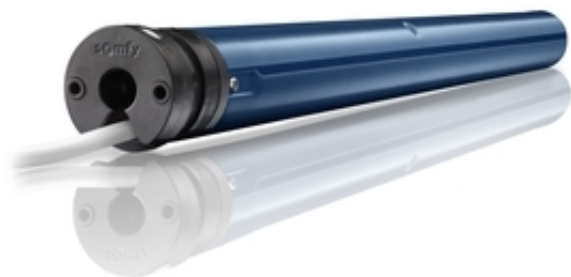

Link do produktu: <https://silnikidorolet.eu/silnik-somfy-sonesse-40-pa-9/12-vvf-2-5m-p-704.html>

Silnik Somfy Sonesse 40 PA 9/12 VVF 2,5m

Cena brutto	908,00 zł
Cena netto	738,21 zł
Dostępność	Na zamówienie
Czas wysyłki	30 dni
Numer katalogowy	1001552
Kod producenta	1001552

Opis produktu