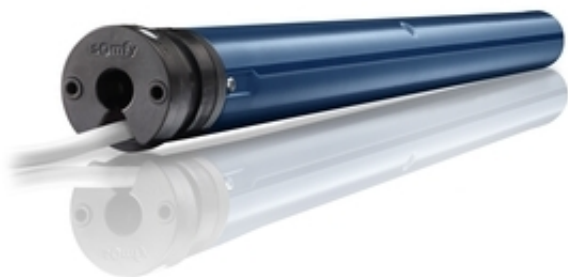

Link do produktu: <https://silnikidorolet.eu/silnik-somfy-sonesse-40-pa-9/12-vvf-2-5m-p-704.html>

Silnik Somfy Sonesse 40 PA 9/12 VVF 2,5m

Cena brutto	908,00 zł
Cena netto	738,21 zł
Dostępność	Na zamówienie
Czas wysyłki	30 dni
Numer katalogowy	1001552
Kod producenta	1001552

Opis produktu