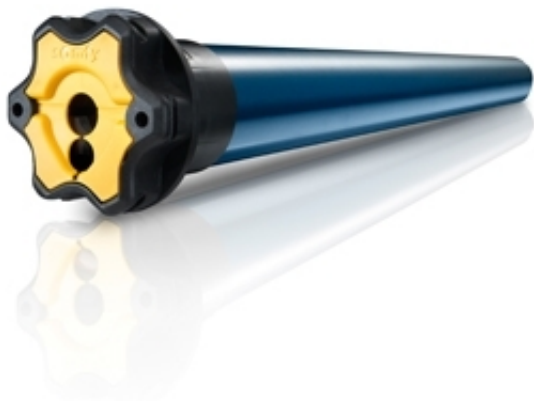

Link do produktu: <https://silnikidorolet.eu/silnik-somfy-sonesse-50-617-vvf-3m-p-709.html>

## Silnik Somfy Sonesse 50 6/17 VVF 3m

Cena brutto	<b>835,00 zł</b>
Cena netto	<b>678,86 zł</b>
Dostępność	<b>Dostępny</b>
Czas wysyłki	<b>3 dni</b>
Numer katalogowy	<b>1001784</b>
Kod producenta	<b>1001784</b>

### Właściwości produktu:

- Stworzony z myślą o niezakłóconej ciszy podczas pracy.
- Możliwość zdalnego ustawiania pozycji krańcowych.
- Doskonała kompatybilność z czujnikami słonecznymi.
- Wyposażony w głowicę typu gwiazda, oferującą aż 6 różnych opcji montażu.
- 

### **Korzyści:**

- Specjalnie zaprojektowany, aby pracować w pełnej ciszy.
- Możliwość zdalnego ustawiania pozycji krańcowych.
- Idealna kompatybilność z czujnikami słonecznymi.
- Głowica typu gwiazda umożliwia wybór jednej z 6 różnych opcji montażu.