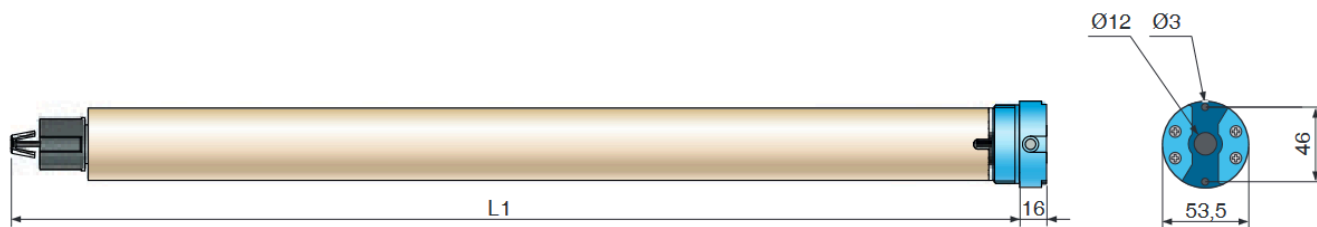

Silniki do rolet Came Ensor SH5 (Φ45) 20 Nm 15 obr./min. Z detekcją przeszkód

Cena brutto	359,00 zł
Cena netto	291,87 zł
Dostępność	Dostępny
Czas wysyłki	4 dni
Numer katalogowy	001Y5020A152ENS
Kod producenta	001Y5020A152ENS
Moc	161 W
Ø(Fi) rury nawojowej	Ø(Fi) 50mm / 60 mm
Moment obrotowy	10 Nm
Prędkość	15 obr./min
Sterowanie	Radiowe (tylko pilotem)
Długość	493 mm
Średnica korpusu silnika	45 mm
Pobór prądu	0.69
Krańcówka	Elektroniczna
Ilość cykli	S2 4 min
Stopień ochrony	IP 44
Zasilanie	230V/50Hz

Opis produktu

CAME

Came Mondrian SH5 - Fi45 - (radiowy) 20 Nm / 15 obr./min.

Funkcja Full Automatic Setting z zasięgiem do 20 metrów.
Do głowicy silnika zastosujesz każdą płytkę montażową. Perfekcyjnie wpasuje się w kasety o niewielkich rozmiarach.
Napędy można zastosować do rury nawojowej Fi 50 i Fi 60.

Wymiary

Okablowanie

Produkt posiada dodatkowe opcje:

Adapter i zabierak: Fi 40 (ośmiokątny) , bez zabieraka i adaptera