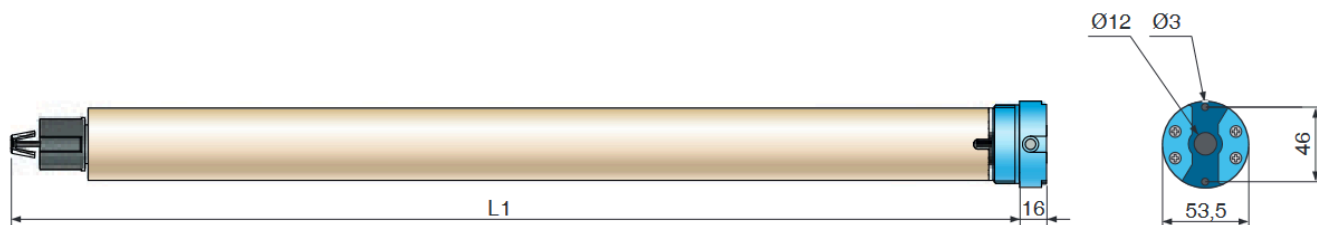

Silniki do rolet Came Ensor SH5 (Φ45) 20 Nm 15 obr./min. Z detekcją przeszkód

Cena brutto	359,00 zł
Cena netto	291,87 zł
Dostępność	Dostępny
Czas wysyłki	4 dni
Numer katalogowy	001Y5020A152ENS
Kod producenta	001Y5020A152ENS
Moc	161 W
Ø(Fi) rury nawojowej	Ø(Fi) 50mm / 60 mm
Moment obrotowy	10 Nm
Prędkość	15 obr./min
Sterowanie	Radiowe (tylko pilotem)
Długość	493 mm
Średnica korpusu silnika	45 mm
Pobór prądu	0.69
Krańcówka	Elektroniczna
Ilość cykli	S2 4 min
Stopień ochrony	IP 44
Zasilanie	230V/50Hz

Opis produktu

CAME

Came Mondrian SH5 - Fi45 - (radiowy) 20 Nm / 15 obr./min.

Funkcja Full Automatic Setting z zasięgiem do 20 metrów.
Do głowicy silnika zastosujesz każdą płytkę montażową. Perfekcyjnie wpasuje się w kasety o niewielkich rozmiarach.
Napędy można zastosować do rury nawojowej Fi 50 i Fi 60.

Wymiary

Okablowanie

Produkt posiada dodatkowe opcje:

Adapter i zabierak: Fi 40 (ośmiokątny) , bez zabieraka i adaptera