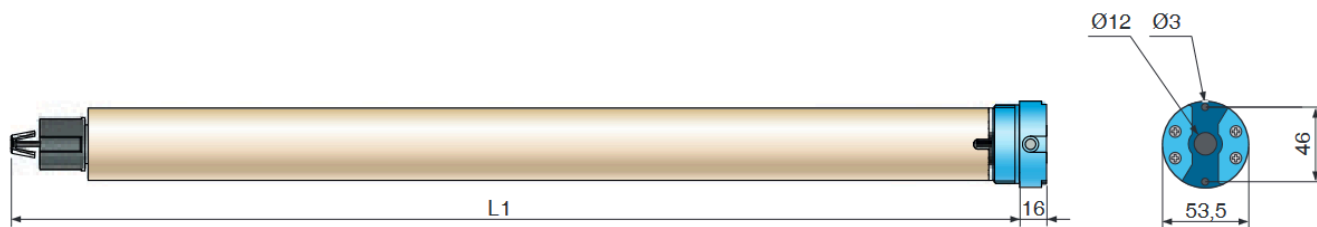

Silniki do rolet Came Ensor SH5 (Φ45) 30 Nm 15 obr./min. Z detekcją przeszkód

Cena brutto	389,00 zł
Cena netto	316,26 zł
Dostępność	Dostępny
Czas wysyłki	24 godziny
Numer katalogowy	001Y5030A151ENS
Kod producenta	001Y5030A151ENS
Moc	200 W
Ø(Fi) rury nawojowej	Ø(Fi) 50mm / 60 mm
Moment obrotowy	30 Nm
Prędkość	15 obr./min
Sterowanie	Radiowe (tylko pilotem)
Długość	563 mm
Średnica korpusu silnika	45 mm
Pobór prądu	0.87
Krańcówka	Elektroniczna
Ilość cykli	S2 4 min
Stopień ochrony	IP 44
Zasilanie	230V/50Hz

Opis produktu

CAME

Came Mondrian SH5 - Fi45 - (radiowy) 30 Nm / 15 obr./min.

Funkcja Full Automatic Setting z zasięgiem do 20 metrów.
Do głowicy silnika zastosujesz każdą płytkę montażową. Perfekcyjnie wpasuje się w kasety o niewielkich rozmiarach.
Napędy można zastosować do rury nawojowej Fi 50 i Fi 60.

Wymiary

Okablowanie

Produkt posiada dodatkowe opcje:

Adapter i zabierak: bez zabieraka i adaptera , Fi 60 (ośmiokątny)

Kluczyk Imbus do Krańcówek: Tak , Nie

Blaszka montażowa: Tak , Nie