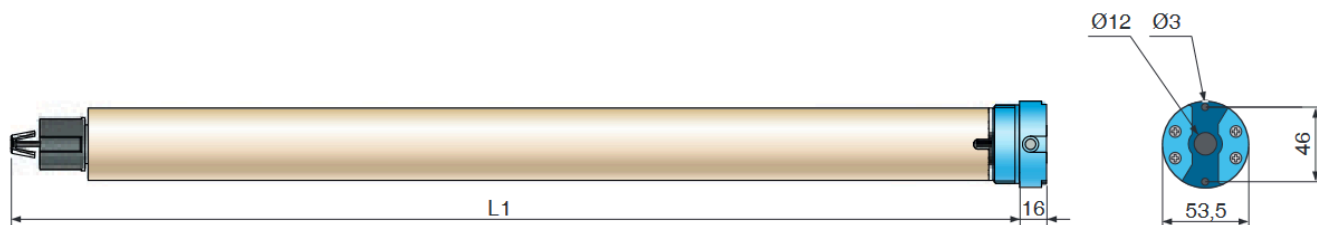

Silniki do rolet Came Ensor SH5 (Φ45) 30 Nm 15 obr./min. Z detekcją przeszkód

Cena brutto	389,00 zł
Cena netto	316,26 zł
Dostępność	Dostępny
Czas wysyłki	24 godziny
Numer katalogowy	001Y5030A151ENS
Kod producenta	001Y5030A151ENS
Moc	200 W
Ø(Fi) rury nawojowej	Ø(Fi) 50mm / 60 mm
Moment obrotowy	30 Nm
Prędkość	15 obr./min
Sterowanie	Radiowe (tylko pilotem)
Długość	563 mm
Średnica korpusu silnika	45 mm
Pobór prądu	0.87
Krańcówka	Elektroniczna
Ilość cykli	S2 4 min
Stopień ochrony	IP 44
Zasilanie	230V/50Hz

Opis produktu

CAME

Came Mondrian SH5 - Fi45 - (radiowy) 30 Nm / 15 obr./min.

Funkcja Full Automatic Setting z zasięgiem do 20 metrów.
Do głowicy silnika zastosujesz każdą płytkę montażową. Perfekcyjnie wpasuje się w kasety o niewielkich rozmiarach.
Napędy można zastosować do rury nawojowej Fi 50 i Fi 60.

Wymiary

Okablowanie

Produkt posiada dodatkowe opcje:

Adapter i zabierak: bez zabieraka i adaptera , Fi 60 (ośmiokątny)

Kluczyk Imbus do Krańcówek: Tak , Nie

Blaszka montażowa: Tak , Nie