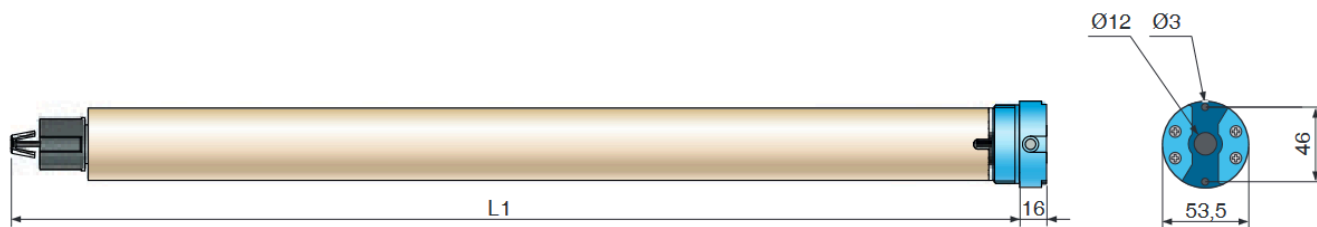

Cena brutto	389,00 zł
Cena netto	316,26 zł
Dostępność	Dostępny
Czas wysyłki	24 godziny
Numer katalogowy	001Y5030A151ENS
Kod producenta	001Y5030A151ENS
Moc	200 W
Ø(Fi) rury nawojowej	Ø(Fi) 50mm / 60 mm
Moment obrotowy	30 Nm
Prędkość	15 obr./min
Sterowanie	Radiowe (tylko pilotem)
Długość	563 mm
Średnica korpusu silnika	45 mm
Pobór prądu	0.87
Krańcówka	Elektroniczna
Ilość cykli	S2 4 min
Stopień ochrony	IP 44
Zasilanie	230V/50Hz

Opis produktu

CAME

Came Mondrian SH5 - Fi45 - (radiowy) 30 Nm / 15 obr./min.

Funkcja Full Automatic Setting z zasięgiem do 20 metrów.
Do głowicy silnika zastosujesz każdą płytkę montażową. Perfekcyjnie wpasuje się w kasety o niewielkich rozmiarach.
Napędy można zastosować do rury nawojowej Fi 50 i Fi 60.

Wymiary

Okablowanie

Produkt posiada dodatkowe opcje:

Adapter i zabierak: bez zabieraka i adaptera , Fi 60 (ośmiokątny)

Kluczyk Imbus do Krańcówek: Tak , Nie

Błazka montażowa: Tak , Nie