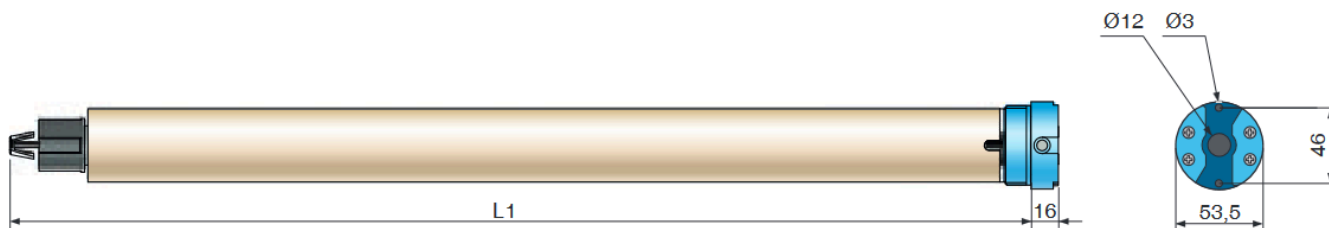

Cena brutto	309,00 zł
Cena netto	251,22 zł
Cena poprzednia	369,00 zł
Dostępność	Dostępny
Czas wysyłki	24 godziny
Numer katalogowy	001Y5010A151KLS
Moc	161 W
Ø(Fi) rury nawojowej	Ø(Fi) 50mm / 60 mm
Moment obrotowy	10 Nm
Prędkość	15 obr./min
Sterowanie	Radiowe (tylko pilotem)
Długość	583 mm
Średnica korpusu silnika	45 mm
Pobór prądu	0.69
Krańcówka	Elektroniczna
Ilość cykli	S2 4 min
Stopień ochrony	IP 44
Zasilanie	230V/50Hz

Opis produktu

CAME 

Came Klimt SH5 - Fi45 - (radiowy) 10 Nm / 15 obr./min.

Funkcja Full Automatic Setting z zasięgiem do 20 metrów. Z elektroniczną krańcówką.
Do głowicy silnika zastosujesz każdą płytkę montażową. Perfekcyjnie wpasuje się w kasety o niewielkich rozmiarach.

Wymiary

Okablowanie

Produkt posiada dodatkowe opcje:

Adapter i zabierak: bez zabieraka i adaptera , Fi 60 (ośmiokątny)

Blaszka montażowa: Tak , Nie