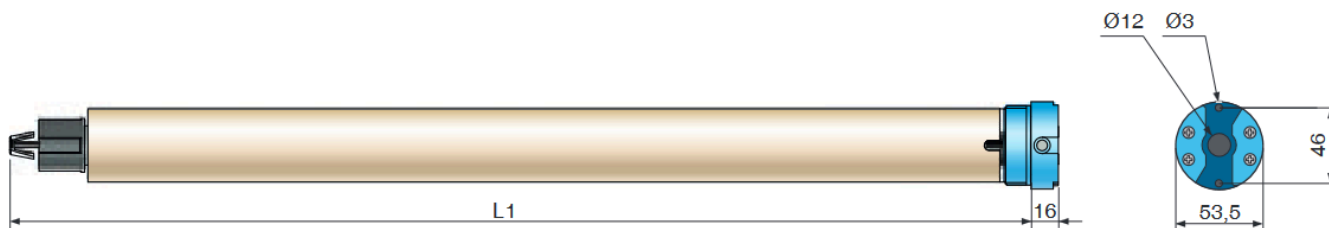

Cena brutto	389,00 zł
Cena netto	316,26 zł
Dostępność	Dostępny
Czas wysyłki	24 godziny
Numer katalogowy	001Y5020A151KLS
Kod producenta	001Y5020A151KLS
Moc	161 W
Ø(Fi) rury nawojowej	Ø(Fi) 50mm / 60 mm
Moment obrotowy	20 Nm
Prędkość	15 obr./min
Sterowanie	Radiowe (tylko pilotem)
Długość	583 mm
Średnica korpusu silnika	45 mm
Pobór prądu	0.69
Krańcówka	Elektroniczna
Ilość cykli	S2 4 min
Stopień ochrony	IP 44
Zasilanie	230V/50Hz

Opis produktu

CAME

Came Klimt SH5 - Fi45 - (radiowy) 20 Nm / 15 obr./min.

Funkcja Full Automatic Setting z zasięgiem do 20 metrów. Z elektroniczną krańcówką.
Do głowicy silnika zastosujesz każdą płytkę montażową. Perfekcyjnie wpasuje się w kasety o niewielkich rozmiarach.

Wymiary

Okablowanie

Produkt posiada dodatkowe opcje:

Adapter i zabierak: bez zabieraka i adaptera , Fi 60 (ośmiokątny)

Blaszka montażowa: Tak , Nie