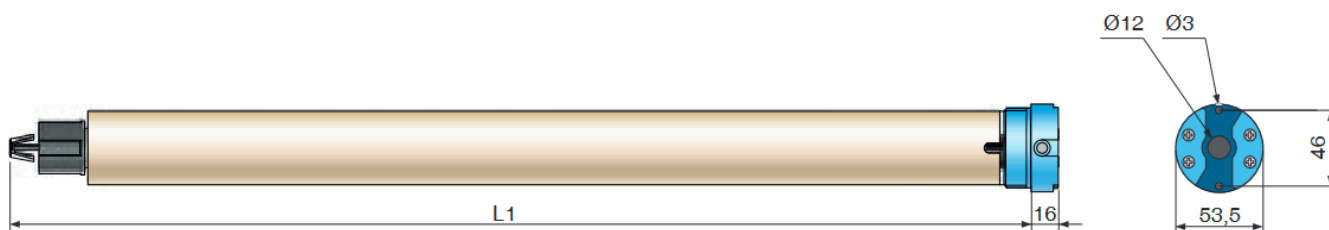

Cena brutto	419,00 zł
Cena netto	340,65 zł
Dostępność	Dostępny
Czas wysyłki	24 godziny
Numer katalogowy	001Y5030A151KLS
Moc	200 W
Ø(Fi) rury nawojowej	Ø(Fi) 50mm / 60 mm
Moment obrotowy	30 Nm
Prędkość	15 obr./min
Sterowanie	Radiowe (tylko pilotem)
Długość	633 mm
Średnica korpusu silnika	45 mm
Pobór prądu	0.87
Krańcówka	Elektroniczna
Ilość cykli	S2 4 min
Stopień ochrony	IP 44
Zasilanie	230V/50Hz

Opis produktu

CAME

Came Klimt SH5 - Fi45 - (radiowy) 30 Nm / 15 obr./min.

Funkcja Full Automatic Setting z zasięgiem do 20 metrów. Z elektroniczną krańcówką.
Do głowicy silnika zastosujesz każdą płytkę montażową. Perfekcyjnie wpasuje się w kasety o niewielkich rozmiarach.

Wymiary

Okablowanie

Produkt posiada dodatkowe opcje:

Adapter i zabierak: Fi 40 (ośmiokątny) , bez zabieraka i adaptera

Blaszka montażowa: Tak , Nie