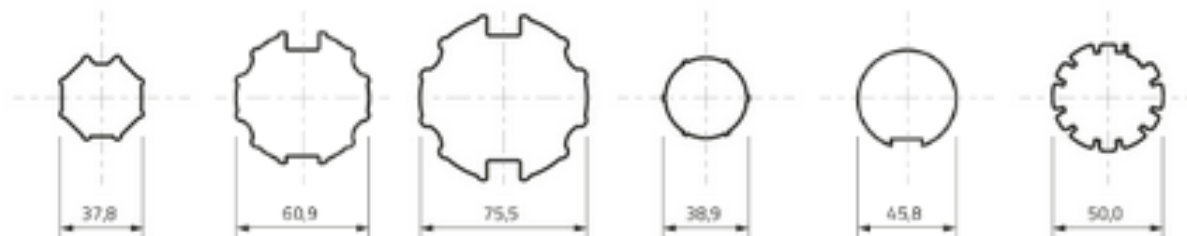

przyczynia się do zwiększenia komfortu użytkownika.

Silnik MOBILUS M45 PR 15/17 wyposażony jest również w krańcówkę elektroniczną. Jest to ważna cecha, która umożliwia automatyczne zatrzymanie ruchu rolety w odpowiedniej pozycji. Dzięki temu można łatwo skonfigurować granice ruchu rolety, co zapewnia optymalną kontrolę nad jej położeniem.

Moment obrotowy tego silnika wynosi 15 Nm, co jest wystarczające do komfortowego kontrolowania pozycji rolety. Dzięki temu silnik może łatwo poradzić sobie z podnoszeniem i opuszczaniem rolety nawet przy większych wymiarach. Bezproblemowo może obsłużyć większość typowych rolet stosowanych w domach i biurach.

Silnik MOBILUS M45 PR 15/17 charakteryzuje się także liczbą obrotów na minutę wynoszącą 17 obr./min. To oznacza, że jest on wystarczająco szybki, aby skutecznie podnosić i opuszczać roletę. Dzięki tej prędkości użytkownik może szybko i sprawnie dostosować oświetlenie i prywatność w pomieszczeniu.

Akcesoria

PICO.020 **PICO.029** **PICO.025** **PICO.022** **PICO.021** **PICO.023**

PICO.020 Zabierak i adapter do rury ośmiokątnej 40 mm do serii Mobilus M35 [KLIKNIJ, I PRZEJDŹ DO PRODUKTU](#)

PICO.022 Zabierak i adapter fi 42 mm do serii Mobilus M35 [KLIKNIJ, I PRZEJDŹ](#)

PICO.023 Zabierak i adapter fi 55 mm do serii Mobilus M35 [KLIKNIJ, I PRZEJDŹ](#)

PICO.021 Zabierak i adapter fi 50 mm do serii Mobilus M35 [KLIKNIJ, I PRZEJDŹ](#)

PICO.025 Zabierak i adapter fi 78 mm do serii Mobilus M35 [KLIKNIJ, I PRZEJDŹ](#)

PICO.029 Zabierak i adapter do rury okrągłej fi 63 mm (bez odsadzenia) do serii Mobilus M35 [KLIKNIJ, I PRZEJDŹ](#)