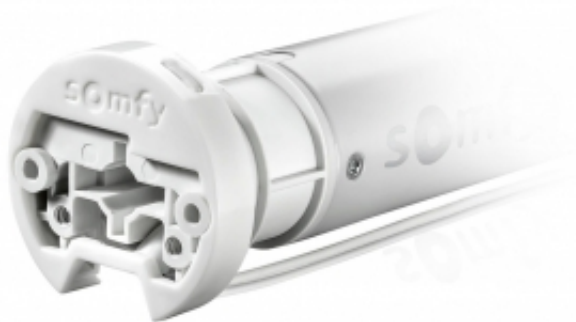

Link do produktu: <https://silnikidorolet.eu/somfy-sonesse-30-rts-225-24v-p-3023.html>

Somfy Sonesse 30 RTS 2/25 24V

Cena brutto	949,00 zł
Cena netto	771,54 zł
Dostępność	Na zamówienie
Czas wysyłki	4 dni
Numer katalogowy	1241480
Kod producenta	1241480
Ø(Fi) rury nawojowej	Ø(Fi) 30 mm
Moment obrotowy	3 Nm
Prędkość	25 obr./min

Opis produktu