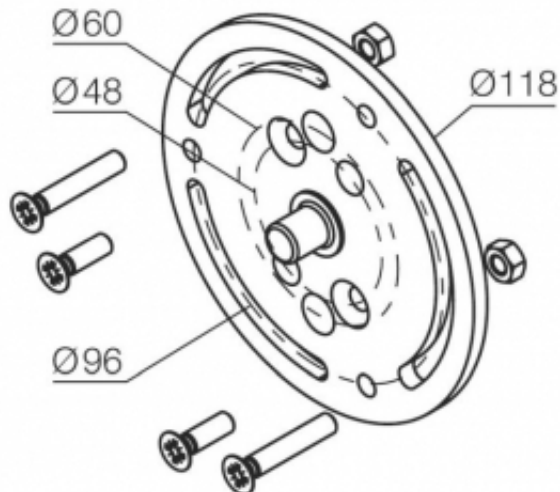

Link do produktu: <https://silnikidorolet.eu/uchwyt-do-markiz-bialy-do-pol-z-52510050-p-279.html>

Uchwyt do markiz , biały do poł. z 525.10050

Cena brutto	129,00 zł
Cena netto	104,88 zł
Numer katalogowy	525.10019/20
Kod producenta	525.10019/20