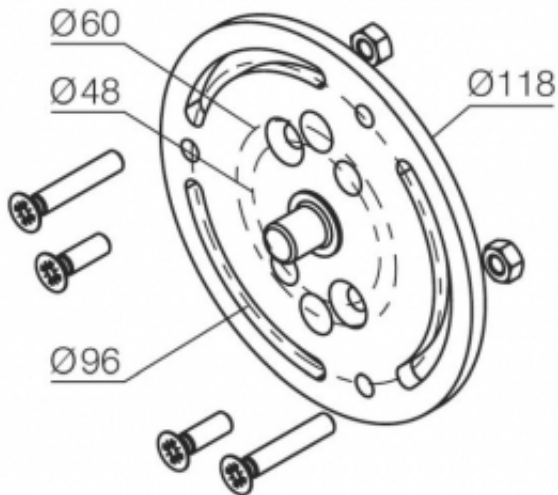

Link do produktu: <https://silnikidorolet.eu/uchwyt-do-markiz-bialy-do-pol-z-52510050-p-279.html>

Uchwyt do markiz , biały do poł. z 525.10050

Cena brutto	129,00 zł
Cena netto	104,88 zł
Numer katalogowy	525.10019/20
Kod producenta	525.10019/20