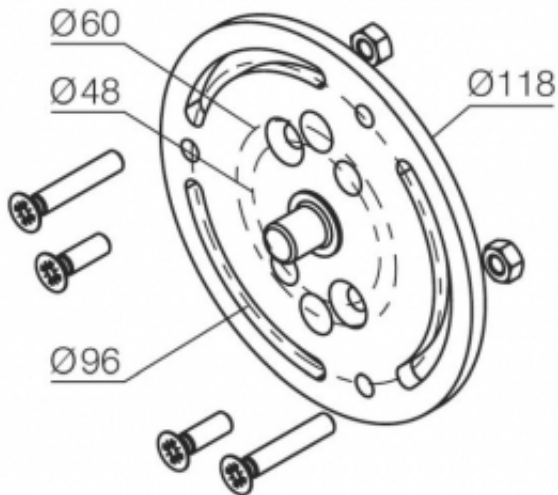

Link do produktu: <https://silnikidorolet.eu/uchwyt-do-markiz-czarny-do-pol-z-52510050-p-258.html>

## Uchwyt do markiz , czarny do poł. z 525.10050

|                  |                     |
|------------------|---------------------|
| Cena brutto      | <b>149,00 zł</b>    |
| Cena netto       | <b>121,14 zł</b>    |
| Numer katalogowy | <b>525.10019/80</b> |
| Kod producenta   | <b>525.10019/80</b> |