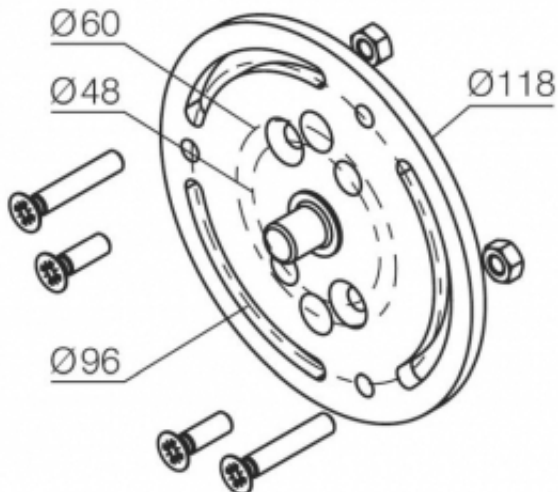

Link do produktu: <https://silnikidorolet.eu/uchwyt-do-markiz-satynowy-do-pol-z-52510050-p-259.html>

Uchwyt do markiz , satynowy do poł. z 525.10050

Cena brutto	149,00 zł
Cena netto	121,14 zł
Numer katalogowy	525.10019
Kod producenta	525.10019