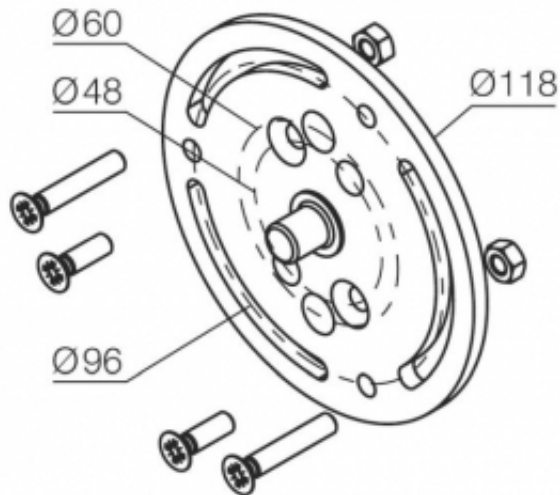

Link do produktu: <https://silnikidorolet.eu/uchwyt-do-markiz-satynowy-do-pol-z-52510050-p-259.html>

## Uchwyt do markiz , satynowy do poł. z 525.10050

Cena brutto	<b>149,00 zł</b>
Cena netto	<b>121,14 zł</b>
Numer katalogowy	<b>525.10019</b>
Kod producenta	<b>525.10019</b>