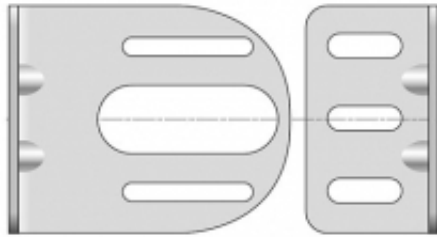

Link do produktu: <https://silnikidorolet.eu/uchwyt-katowy-ls-40lt-50-p-612.html>

Uchwyt kątowy LS 40/LT 50

Cena brutto	91,44 zł
Cena netto	74,34 zł
Dostępność	Dostępny
Czas wysyłki	60 dni
Numer katalogowy	9410665
Kod producenta	9410665

Opis produktu