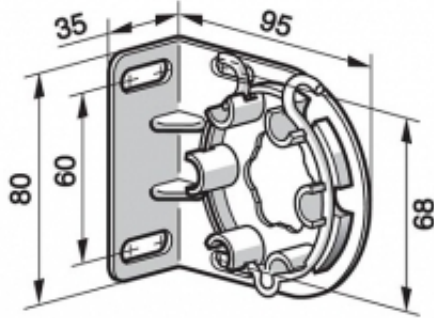

## Uchwyt kątowy LT 50 Hi-Pro

Cena brutto	<b>102,24 zł</b>
Cena netto	<b>83,12 zł</b>
Dostępność	<b>Dostępny</b>
Czas wysyłki	<b>60 dni</b>
Numer katalogowy	<b>9410651</b>
Kod producenta	<b>9410651</b>