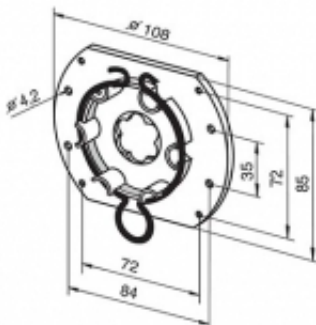

Link do produktu: <https://silnikidorolet.eu/uchwyt-lt-50-beclever-thyssen-maks-50-nm-p-642.html>

Uchwyt LT 50, BeClever, Thyssen, maks. 50 Nm

Cena brutto	100,08 zł
Cena netto	81,37 zł
Dostępność	Dostępny
Czas wysyłki	60 dni
Numer katalogowy	9763609
Kod producenta	9763609