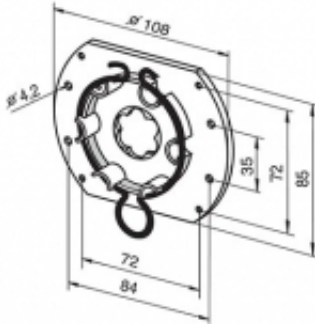

Link do produktu: <https://silnikidorolet.eu/uchwyt-lt-50-beclever-thyssen-maks-50-nm-p-642.html>

Uchwyt LT 50, BeClever, Thyssen, maks. 50 Nm

Cena brutto	100,08 zł
Cena netto	81,37 zł
Dostępność	Dostępny
Czas wysyłki	60 dni
Numer katalogowy	9763609
Kod producenta	9763609