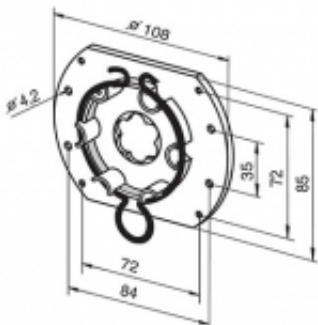

Link do produktu: <https://silnikidorolet.eu/uchwyt-lt-50-beclever-thyssen-maks-50-nm-p-642.html>

Uchwyt LT 50, BeClever, Thyssen, maks. 50 Nm

Cena brutto	100,08 zł
Cena netto	81,37 zł
Dostępność	Dostępny
Czas wysyłki	60 dni
Numer katalogowy	9763609
Kod producenta	9763609