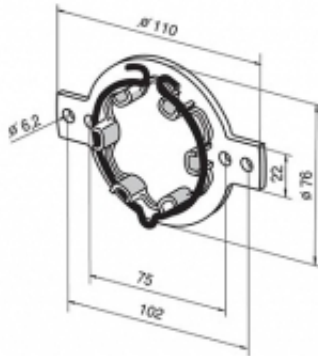

Link do produktu: <https://silnikidorolet.eu/uchwy-t-50-do-systemow-sks-p-643.html>

Uchwyt LT 50 do systemów SKS

Cena brutto	51,12 zł
Cena netto	41,56 zł
Dostępność	Dostępny
Czas wysyłki	60 dni
Numer katalogowy	9410707
Kod producenta	9410707