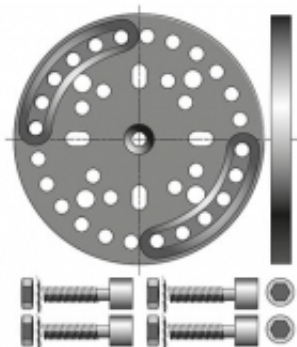

Link do produktu: <https://silnikidorolet.eu/uchwyt-montazowy-do-napedu-sunea-csi-p-661.html>

## Uchwyt montażowy do napędu Sunea CSI

Cena brutto	<b>130,32 zł</b>
Cena netto	<b>105,95 zł</b>
Dostępność	<b>Dostępny</b>
Czas wysyłki	<b>60 dni</b>
Numer katalogowy	<b>9015801</b>
Kod producenta	<b>9015801</b>