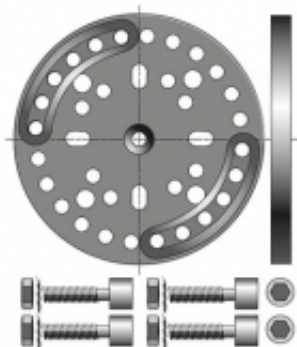

Link do produktu: <https://silnikidorolet.eu/uchwyt-montazowy-do-napedu-sunea-csi-p-661.html>

Uchwyt montażowy do napędu Sunea CSI

Cena brutto	130,32 zł
Cena netto	105,95 zł
Dostępność	Dostępny
Czas wysyłki	60 dni
Numer katalogowy	9015801
Kod producenta	9015801

Opis produktu