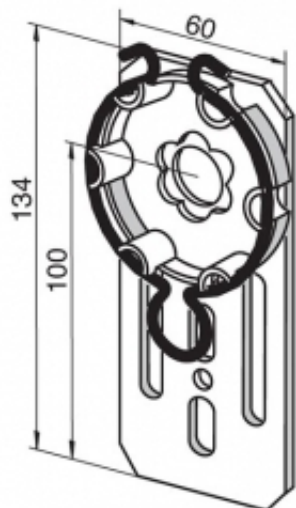

Link do produktu: <https://silnikidorolet.eu/uchwyt-montazowy-do-skrzynek-gotowych-maks-50-nm-p-654.html>

Uchwyt montażowy do skrzynek gotowych, maks. 50 Nm

Cena brutto	80,64 zł
Cena netto	65,56 zł
Dostępność	Dostępny
Czas wysyłki	60 dni
Numer katalogowy	9703948
Kod producenta	9703948