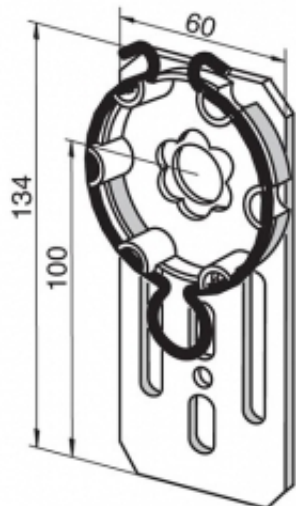

Link do produktu: <https://silnikidorolet.eu/uchwyt-montazowy-do-skrzynek-gotowych-maks-50-nm-p-654.html>

Uchwyt montażowy do skrzynek gotowych, maks. 50 Nm

Cena brutto	80,64 zł
Cena netto	65,56 zł
Dostępność	Dostępny
Czas wysyłki	60 dni
Numer katalogowy	9703948
Kod producenta	9703948