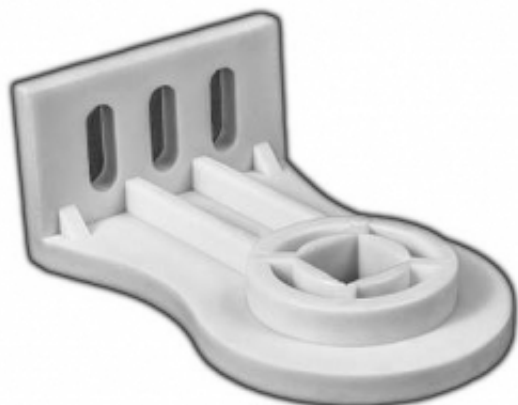

Link do produktu: <https://silnikidorolet.eu/uchwyt-pcv-do-serii-35-do-rolet-tekstylnych-bialy-p-1089.html>

Uchwyt PCV do serii 35 do rolet tekstylnych, biały

Cena

Dostępność

Czas wysyłki

Numer katalogowy

Kod producenta

Opis produktu