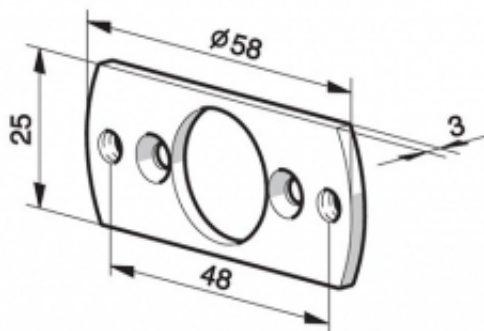

Link do produktu: <https://silnikidorolet.eu/uchwyty-plaski-z-otworem-do-ls-40-p-616.html>

Uchwyt płaski z otworem do LS 40

Cena brutto	38,16 zł
Cena netto	31,02 zł
Dostępność	Dostępny
Czas wysyłki	24 godziny
Numer katalogowy	9147337
Kod producenta	9147337