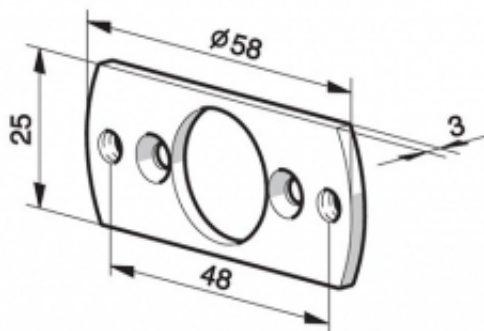

Link do produktu: [https://silnikidorolet.eu/uchwyty-plaski-z-otworem-do-ls-40-p-616.html](https://silnikidorolet.eu/uchwyty/plaski-z-otworem-do-ls-40-p-616.html)

Uchwyt płaski z otworem do LS 40

| | |
|------------------|-------------------|
| Cena brutto | 38,16 zł |
| Cena netto | 31,02 zł |
| Dostępność | Dostępny |
| Czas wysyłki | 24 godziny |
| Numer katalogowy | 9147337 |
| Kod producenta | 9147337 |