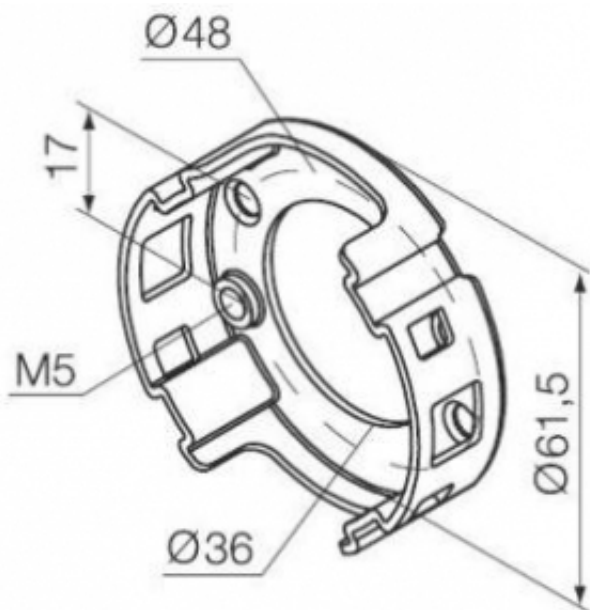

Link do produktu: <https://silnikidorolet.eu/uchwyt-standardowy-do-silnika-eramax-p-191.html>

Uchwyt standardowy do silnika ERA/MAX

Cena brutto	18,90 zł
Cena netto	15,37 zł
Dostępność	Dostępny
Czas wysyłki	24 godziny
Numer katalogowy	535.10010
Kod producenta	535.10010