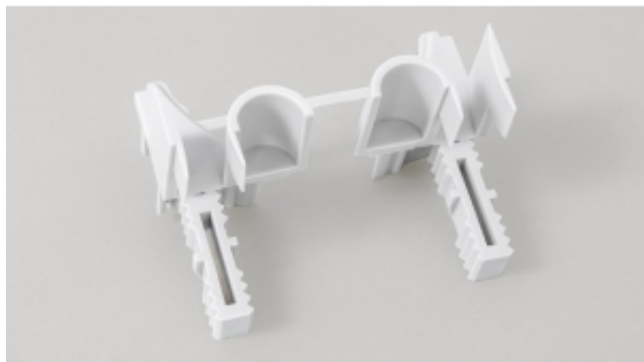

Link do produktu: <https://silnikidorolet.eu/wprowadzenie-slizgowe-mini-typ-a-biale-10-szt-p-2305.html>

## Wprowadzenie ślizgowe MINI (TYP A), białe (10 szt.)

Cena brutto	<b>25,90 zł</b>
Cena netto	<b>21,06 zł</b>
Dostępność	<b>Dostępny</b>
Czas wysyłki	<b>24 godziny</b>
Numer katalogowy	<b>002900TA</b>
Kod producenta	<b>002900TA</b>