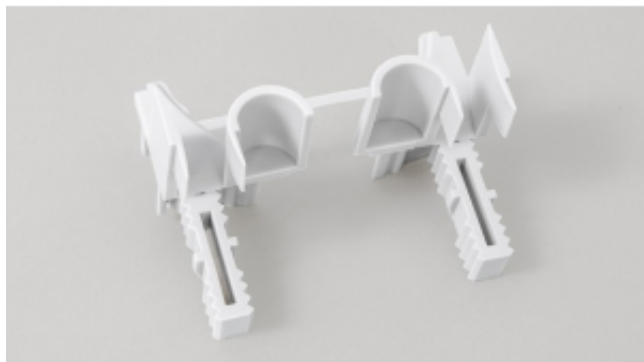

Link do produktu: <https://silnikidorolet.eu/wprowadzenie-slizgowe-mini-typ-a-biale-10-szt-p-2305.html>

Wprowadzenie ślizgowe MINI (TYP A), białe (10 szt.)

Cena brutto	25,90 zł
Cena netto	21,06 zł
Dostępność	Dostępny
Czas wysyłki	24 godziny
Numer katalogowy	002900TA
Kod producenta	002900TA

Opis produktu