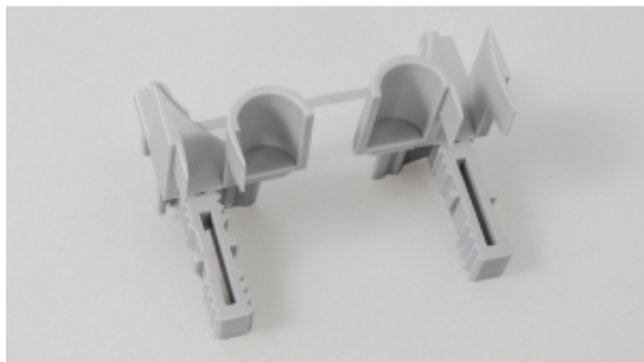

Link do produktu: <https://silnikidorolet.eu/wprowadzenie-slizgowe-mini-typ-a-szare-10-szt-p-2309.html>

Wprowadzenie ślizgowe MINI (TYP A), szare (10 szt.)

Cena brutto	26,00 zł
Cena netto	21,14 zł
Dostępność	Dostępny
Czas wysyłki	48 godzin
Numer katalogowy	002930TA
Kod producenta	002930TA

Opis produktu