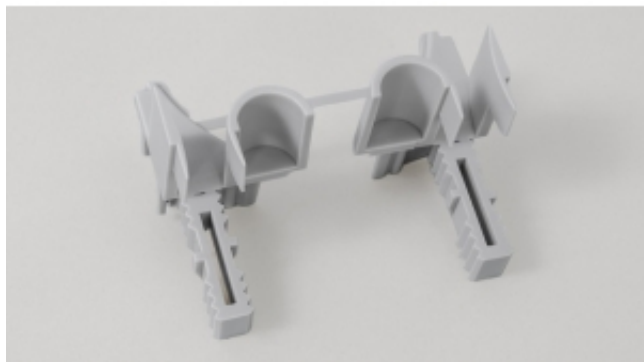

Link do produktu: <https://silnikidorolet.eu/wprowadzenie-slizgowe-mini-typ-a-szare-10-szt-p-2309.html>

## Wprowadzenie ślizgowe MINI (TYP A), szare (10 szt.)

Cena brutto	<b>26,00 zł</b>
Cena netto	<b>21,14 zł</b>
Dostępność	<b>Dostępny</b>
Czas wysyłki	<b>48 godzin</b>
Numer katalogowy	<b>002930TA</b>
Kod producenta	<b>002930TA</b>