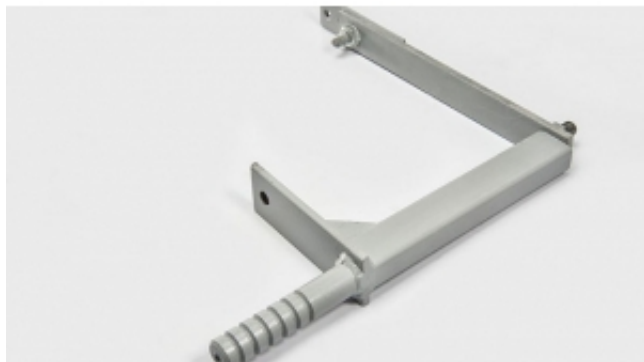

Link do produktu: <https://silnikidorolet.eu/wspornik-gornej-krawedzi-okna-300-x-250-p-2628.html>

Wspornik górnej krawędzi okna 300 x 250

Cena brutto	226,14 zł
Cena netto	183,85 zł
Dostępność	Dostępny
Czas wysyłki	48 godzin
Numer katalogowy	036309S
Kod producenta	036309S

Opis produktu