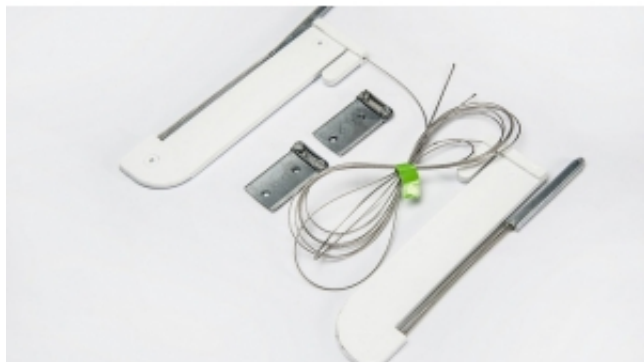

Link do produktu: <https://silnikidorolet.eu/zamek-automatyczny-140-cm-typ-b-l.dolna-49-mm-p-1795.html>

Zamek automatyczny 140 cm - TYP B (l.dolna 49 mm)

Cena brutto	47,88 zł
Cena netto	38,93 zł
Dostępność	Dostępny
Czas wysyłki	48 godzin
Numer katalogowy	00600BE
Kod producenta	00600BE

Opis produktu