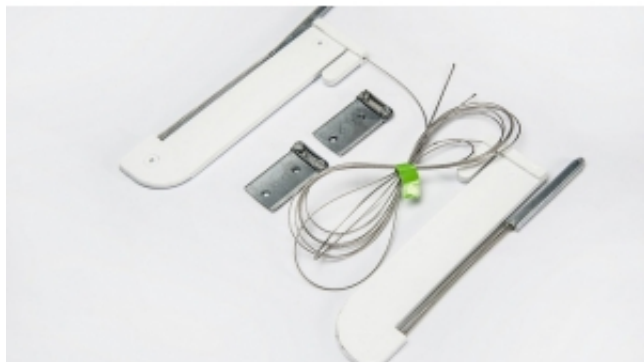

Link do produktu: <https://silnikidorolet.eu/zamek-automatyczny-140-cm-typ-b-l.dolna-49-mm-p-1795.html>

## Zamek automatyczny 140 cm - TYP B (l.dolna 49 mm)

Cena brutto	<b>47,88 zł</b>
Cena netto	<b>38,93 zł</b>
Dostępność	<b>Dostępny</b>
Czas wysyłki	<b>48 godzin</b>
Numer katalogowy	<b>00600BE</b>
Kod producenta	<b>00600BE</b>