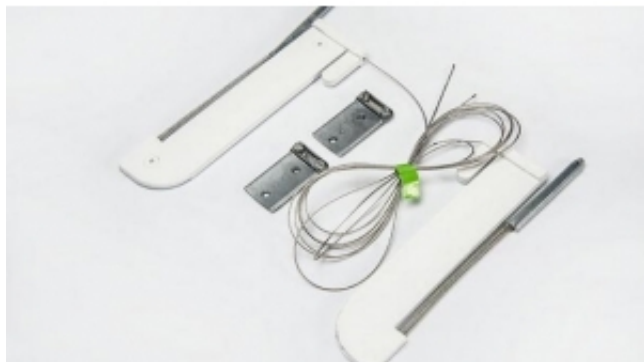

Link do produktu: <https://silnikidorolet.eu/zamek-automatyczny-140-mm-typ-a-l.dolna-51-mm-p-1792.html>

Zamek automatyczny 140 mm - TYP A (l.dolna 51 mm)

Cena brutto	52,00 zł
Cena netto	42,28 zł
Dostępność	Dostępny
Czas wysyłki	48 godzin
Numer katalogowy	00600AE
Kod producenta	00600AE

Opis produktu