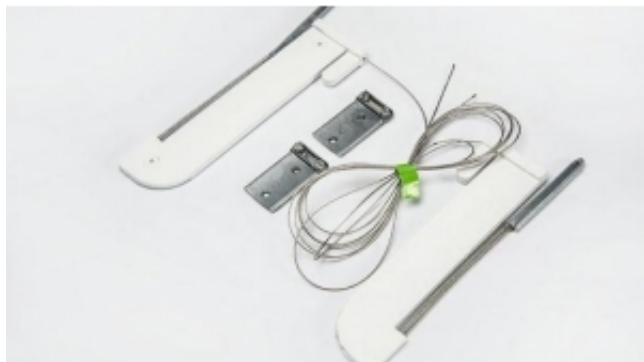

Link do produktu: <https://silnikidorolet.eu/zamek-automatyczny-140-mm-typ-a-l.dolna-51-mm-p-1792.html>

## Zamek automatyczny 140 mm - TYP A (l.dolna 51 mm)

Cena brutto	<b>52,00 zł</b>
Cena netto	<b>42,28 zł</b>
Dostępność	<b>Dostępny</b>
Czas wysyłki	<b>48 godzin</b>
Numer katalogowy	<b>00600AE</b>
Kod producenta	<b>00600AE</b>