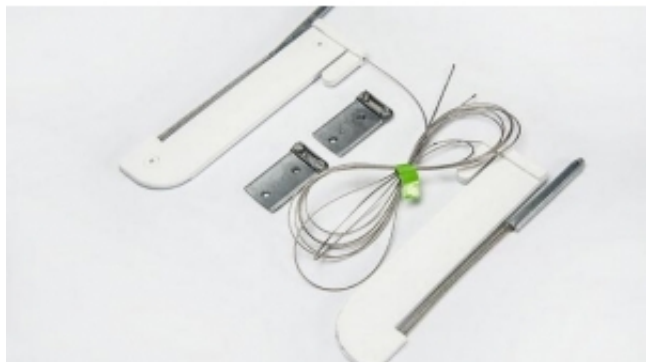

Link do produktu: <https://silnikidorolet.eu/zamek-automatyczny-140-mm-typ-a-l.dolna-51-mm-p-1792.html>

## Zamek automatyczny 140 mm - TYP A (l.dolna 51 mm)

Cena brutto	<b>52,00 zł</b>
Cena netto	<b>42,28 zł</b>
Dostępność	<b>Dostępny</b>
Czas wysyłki	<b>48 godzin</b>
Numer katalogowy	<b>00600AE</b>
Kod producenta	<b>00600AE</b>