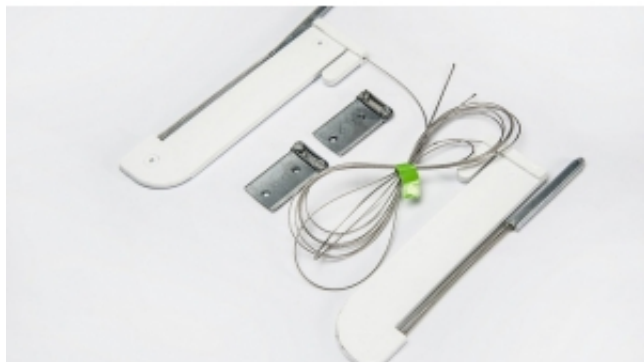

Link do produktu: <https://silnikidorolet.eu/zamek-automatyczny-210-cm-typ-b-l.dolna-49-mm-p-1797.html>

Zamek automatyczny 210 cm - TYP B (l.dolna 49 mm)

Cena brutto	50,35 zł
Cena netto	40,93 zł
Dostępność	Dostępny
Czas wysyłki	48 godzin
Numer katalogowy	00602BH
Kod producenta	00602BH

Opis produktu