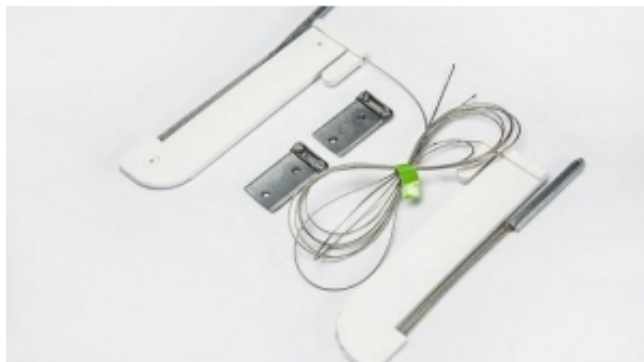

Link do produktu: <https://silnikidorolet.eu/zamek-automatyczny-210-mm-typ-a-l.dolna-51-mm-p-1794.html>

## Zamek automatyczny 210 mm - TYP A (l.dolna 51 mm)

Cena brutto	<b>50,35 zł</b>
Cena netto	<b>40,93 zł</b>
Dostępność	<b>Dostępny</b>
Czas wysyłki	<b>48 godzin</b>
Numer katalogowy	<b>00602AH</b>
Kod producenta	<b>00602AH</b>