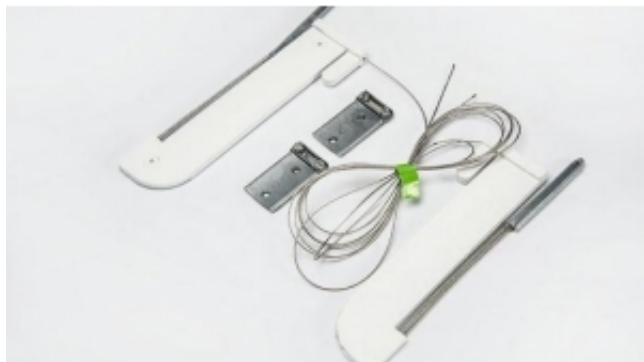

Link do produktu: <https://silnikidorolet.eu/zamek-automatyczny-210-mm-typ-a-l.dolna-51-mm-p-1794.html>

Zamek automatyczny 210 mm - TYP A (l.dolna 51 mm)

Cena brutto	50,35 zł
Cena netto	40,93 zł
Dostępność	Dostępny
Czas wysyłki	48 godzin
Numer katalogowy	00602AH
Kod producenta	00602AH

Opis produktu