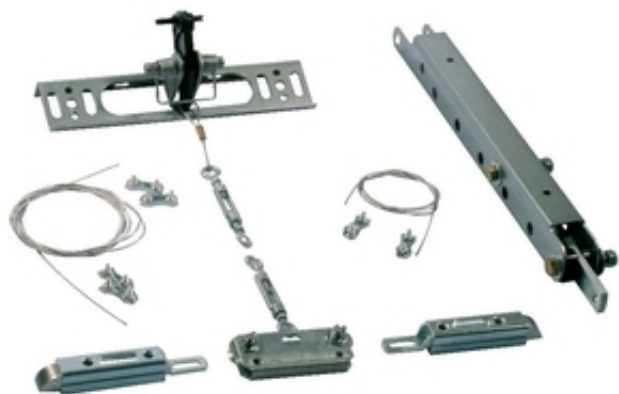

Link do produktu: <https://silnikidorolet.eu/zestaw-ryglujacy-do-dolnej-listwy-somfy-p-898.html>

Zestaw ryglujący do dolnej listwy SOMFY

Cena brutto	1 979,64 zł
Cena netto	1 609,46 zł
Dostępność	Niedostępny
Czas wysyłki	30 dni
Numer katalogowy	2400651
Kod producenta	2400651

Opis produktu